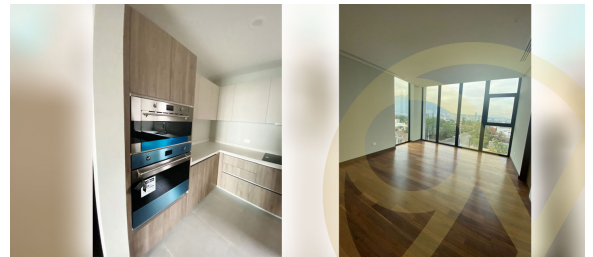

Hermoso departamento NUEVO con excelente ubicación zona exclusiva en San Pedro Garza Garcia. Cuenta con seguridad 24 hrs y acceso controlado estacionamiento privado elevadores. Recibir con medio baño de visitas cocina integral equipada abierta con cubierta de piedra, alacena sala - comedor con vistas a la sierra madre terraza 3 recámaras con baño completo cada una recámara principal con walk in closet y balcón lavandería cerrada cuarto de servicio con baño completo seguridad en toda la torre alarma contra incendios dentro del departamento. 9y capital tu socio de bienes raíces.