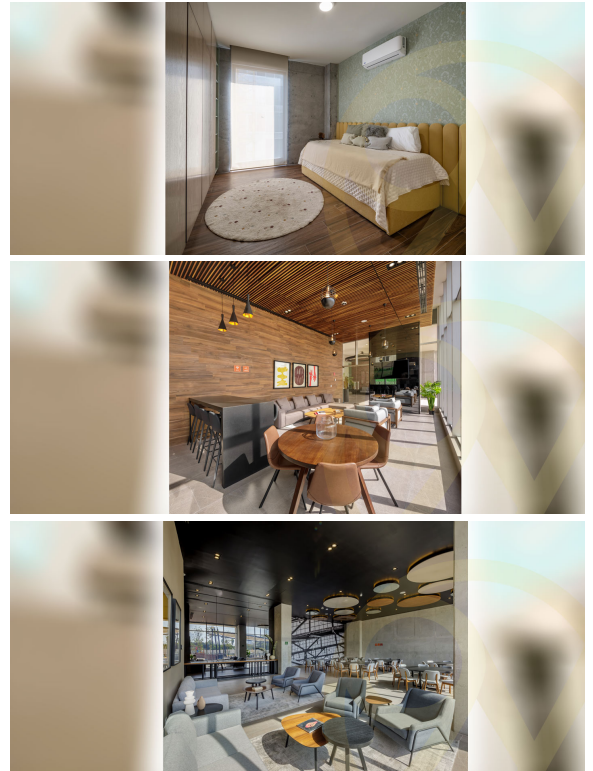

## \$4,727,000.00 mx

Departamento en venta zona San Nicolás

Estado: Nuevo León  
 Municipio: San Nicolás de los Garza Nuevo León  
 Colonia: Residencial Potrero de Anáhuac  
 Zona: San Nicolás

Terreno m2:	70.00	Construcción m2:	70.00
Plantas:	1	Recámaras:	2
Baños:	2	Estacionamiento:	2

La Proeza es un Plan Maestro integral, el primero y más grande de San Nicolás con la mezcla perfecta de espacios, cada componente optimizado para enlazarte con zonas al aire libre, servicios, y lo necesario para habitar en equilibrio. Departamentos desde 70 hasta

125 mt<sup>2</sup>  
 Amplios  
 como  
 interiores.  
 Mas  
 como